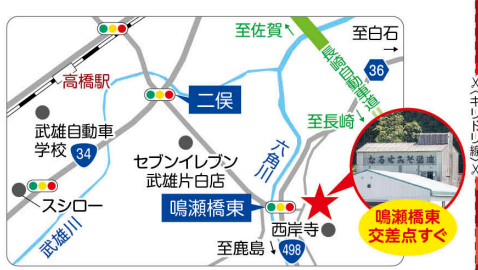

鹿島駅前から
「小麦の奴隷」さんも
やって来る♪

お歳暮ギフトも
ご予約承ります!

これ1本で本格的な和風料理!
万能うまたれ
試食販売
いただきます!

新商品

味噌づくり教室

11:00~
1日1回
先着10組様

参加無料

おでん販売

1日50食限定 **100円**

みかん詰め放題

100円

3,000円以上お買い上げの方に
抽選で10名様になるせみそ自慢の **詰め合わせセットプレゼント!!** Check!

創業寛延三年
合なるせみ 醸造元 角味噌醤油株式会社
〒843-0011
佐賀県武雄市橋町大字芦原4706
TEL.0954-23-2819
FAX.0954-23-2716

なるせみそ自慢/
詰め合わせセットプレゼント

抽選券

この抽選券の裏面にお名前・住所・電話番号をご記入の上、お持ちください